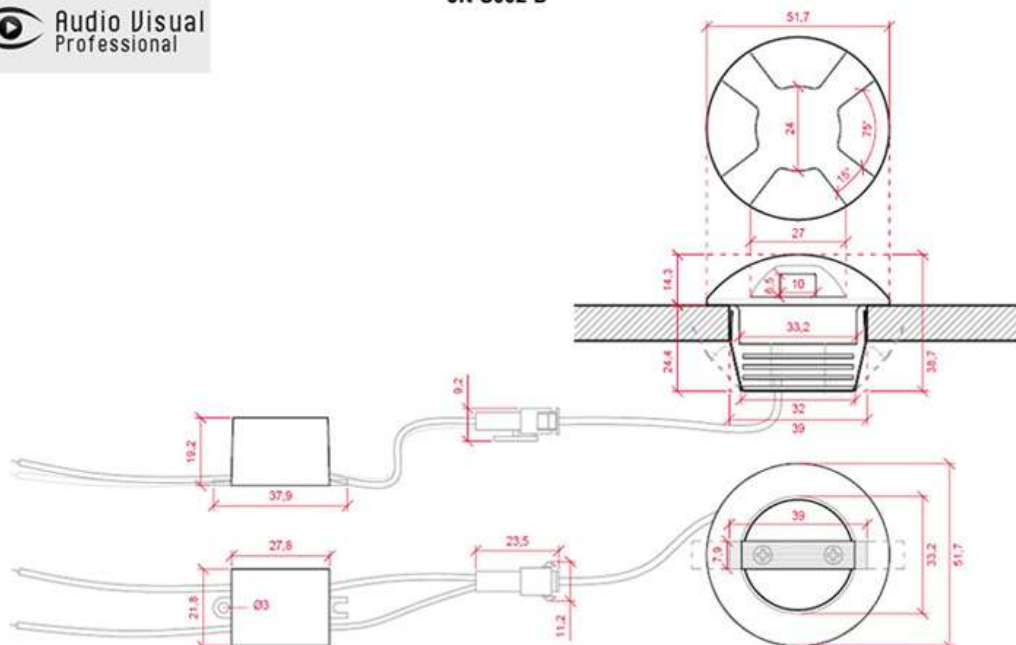

ALJOLED de Audio Visual Pro es una marca de confianza, con años de experiencia en iluminación LED. Este downlight tiene una garantía de 3 años, para que en caso de mal funcionamiento por problemas de fábrica se pueda cambiar por uno nuevo y 15 días de devolución. Disfruta de las ultimas calidades y de los mejores componentes.

JN-S002-D

Las Especificaciones y la apariencia, según fabricante i/o importador, pueden variar de las arriba mencionadas o que figuran en esta descripción.

info@audiovisualpro.net