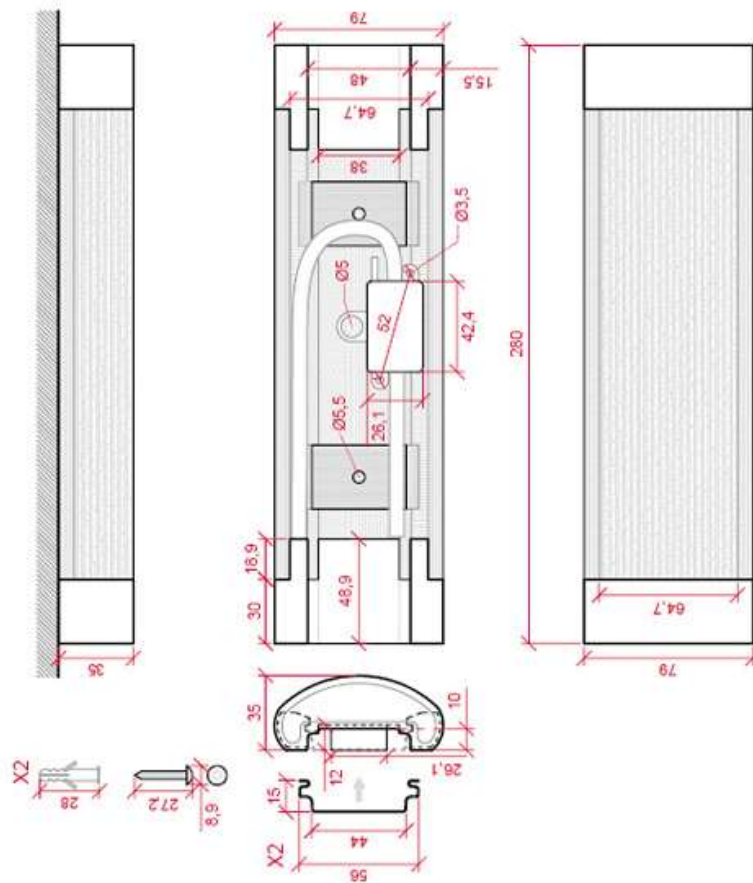

Mod. Ref.: SL-LIL-CDP50A10-W

SL-LIL-CDP50A10-W

Las Especificaciones y la apariencia, según fabricante i/o importador, pueden variar de las arriba mencionadas o que figuran en esta descripción.