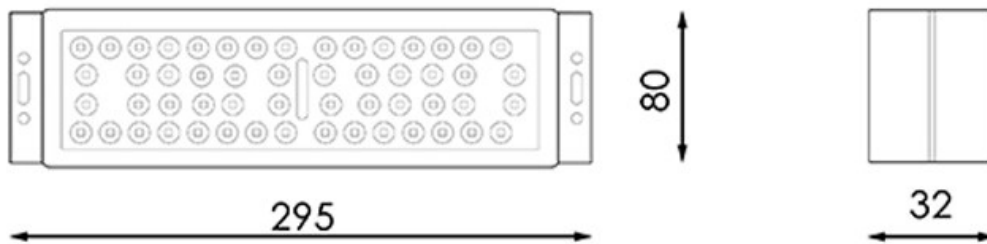

Las Especificaciones y la apariencia, según fabricante i/o importador, pueden variar de las arriba mencionadas o que figuran en esta descripción.