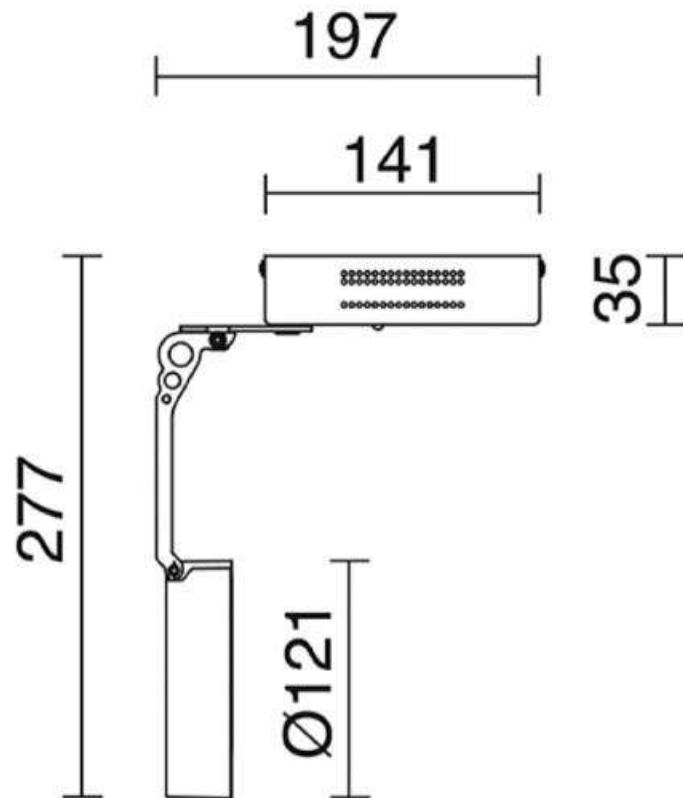

Las Especificaciones y la apariencia, según fabricante i/o importador, pueden variar de las arriba mencionadas o que figuran en esta descripción. Producto sujeto a cambio sin previo aviso.