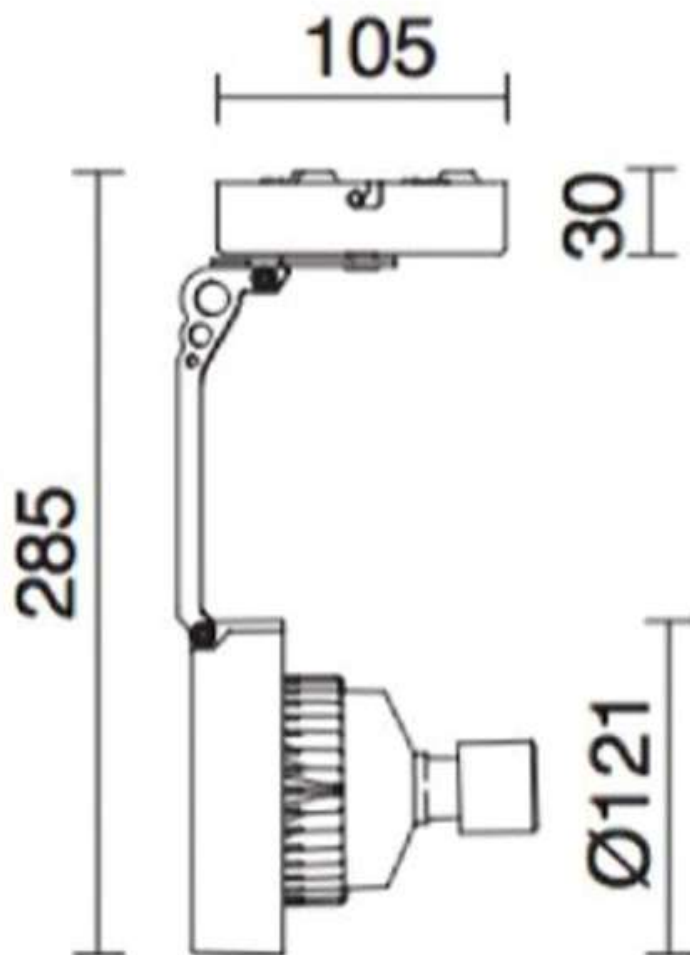

Las Especificaciones y la apariencia, según fabricante i/o importador, pueden variar de las arriba mencionadas o que figuran en esta descripción. Producto sujeto a cambio sin previo aviso.