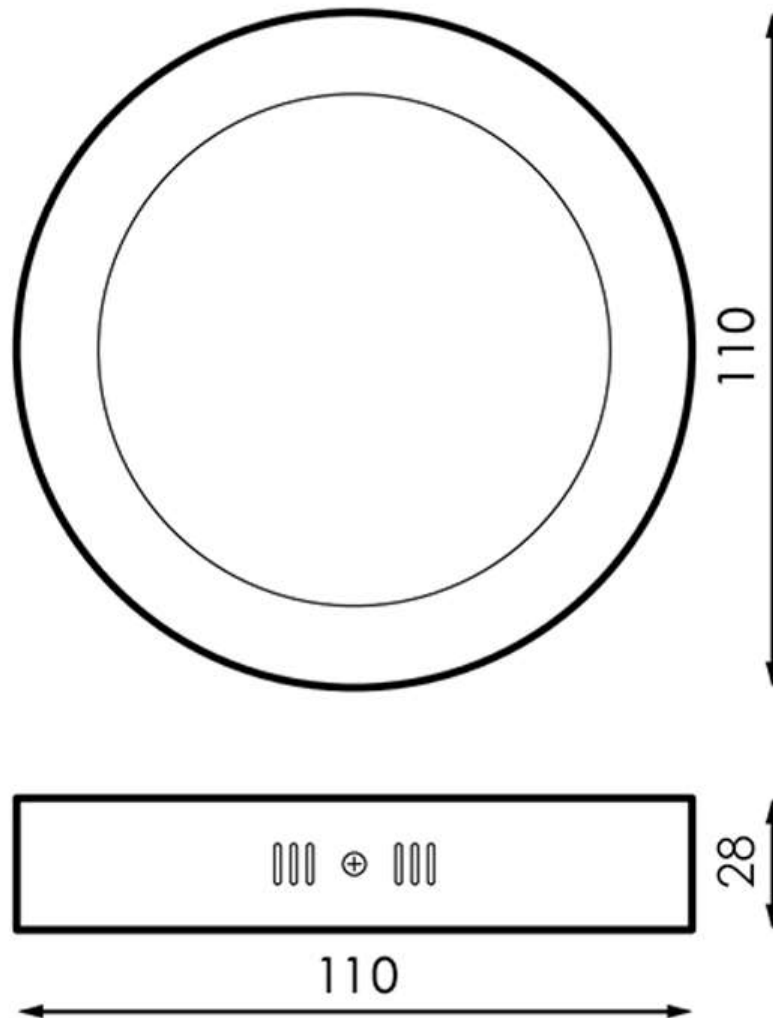

SMD
LED

2
años
garantía

Plafón Led Circular 6W 600Lm IP20 Slim Serie Eco

Especificaciones técnicas

Código Producto	ALLM5289
Temperatura Luz °Kelvin	Frío/Natural/Cálido 6000/4500/3000
Instalación	IP20
Construcción	Aluminio
Tensión Nominal	170-265VAC
Número y Tipo de LED	SMD2835
Potencia Nominal	6W
Vida Estimada	30.000 Horas
Angulo de Apertura	120°
Difusor	Opal
Medidas	Ø110x28mm
Regulable	No
Driver Regulable	No
Luminosidad	600Lm
Factor de Potencia	0.98
CRI	80
Frecuencia de Trabajo	50/60 Hz
Clase Energética	A+
Rango Temperatura	-20 ~ +40°C
Eficacia Luminosa	100Lm/W
Ciclos de Encendidos	100.000
Tiempo de Arranque	0,2s
Certificados	CE, RoHS
Información Adicional.:	Acabado en Color Blanco

Las Especificaciones y la apariencia, según fabricante i/o importador, pueden variar de las arriba mencionadas o que figuran en esta descripción. Producto sujeto a cambio sin previo aviso.

Descripción

ALLM5289 Plafón Led Circular 6W 600Lm IP20 Slim Serie ECO Ø Exterior 110mm y altura de 28mm 30.000H color Blanco, disponible en 1 unidad o bien en PACK de 10 o 20ud, permite una distribución de la luz con unas propiedades excelentes, y con multitud de posibilidades, de fácil instalación **y la temperatura de color en blanco frío (6000°K) Natural (4500°K) y Cálido (3000°K)**,

Las Especificaciones y la apariencia, según fabricante i/o importador, pueden variar de las arriba mencionadas o que figuran en esta descripción.

MEDIDAS.

Mod. Ref.: ALLM5289-90-91

Mod. Ref. ALLM5289-90-91